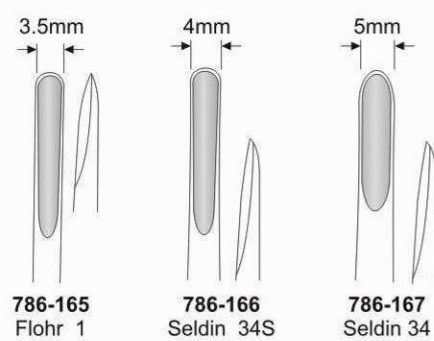

Seldin Root Elevators

786-165
Flohr 1

786-166
Seldin 34S

786-167
Seldin 34