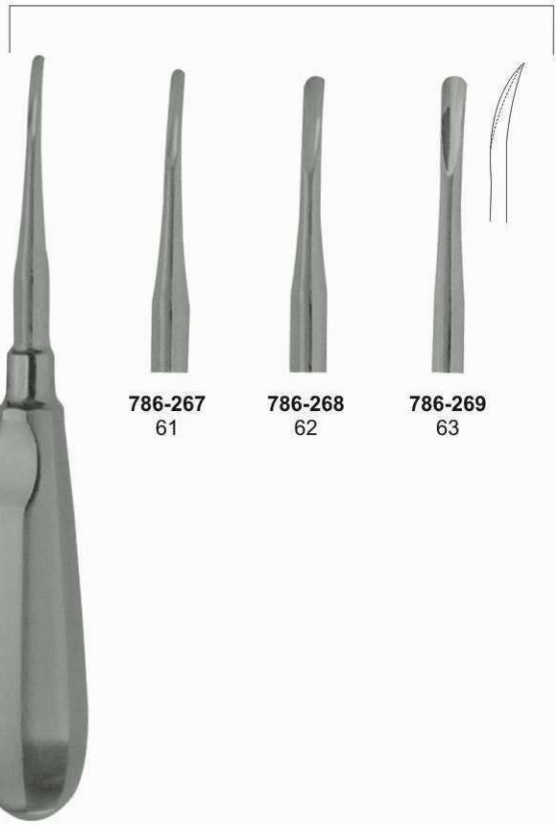

## Bayonet Roots Elevator (Set)

**786-259**  
Left

**786-260**  
Right

**786-261**  
Bayonet

**786-262**  
Curved

**786-263**  
Straight

## Luxator Roots Elevator

**786-264**  
Luxator  
Straight

**786-265**  
Luxator  
Curved

■ Элеватор корневой экстракционный  
■ Elévateurs à racines  
■ Wurzelheber

■ Элеватор корневий екстракційний  
■ Elevadores para raíces  
■ مصاعد الجذر

**Roots Elevator**

**Luxier Roots Elevator**

786-267 61      786-268 62      786-269 63

786-270 Luxier 3mm, Straight      786-271 Luxier 3mm, Curved      786-272 Luxier 5mm, Straight      786-273 Luxier 3mm, Angular