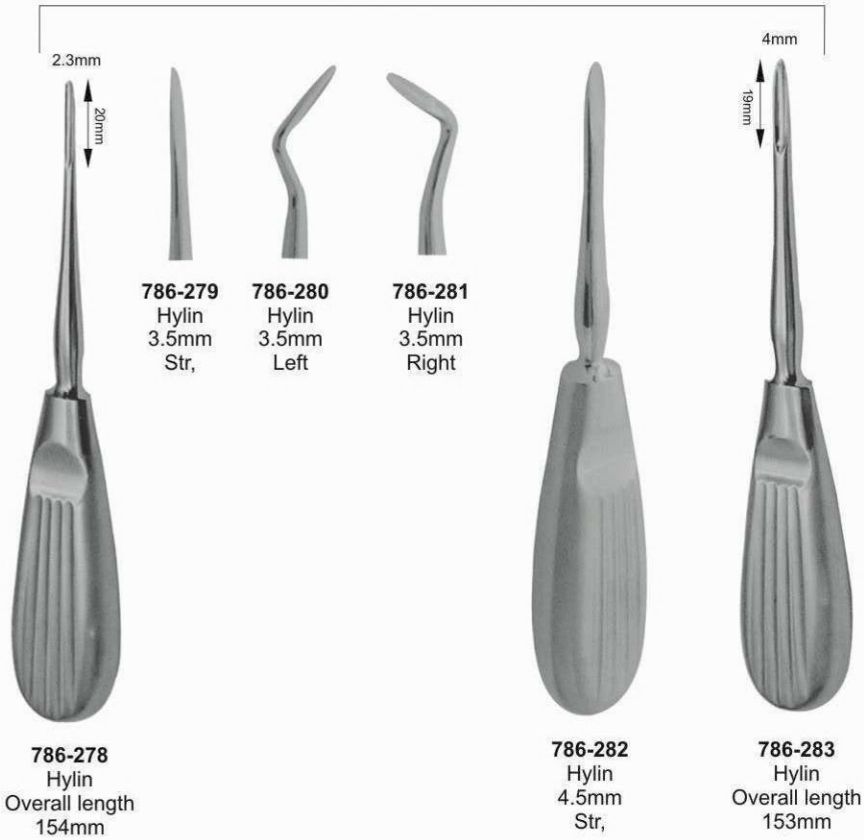

Hysin Roots Elevator