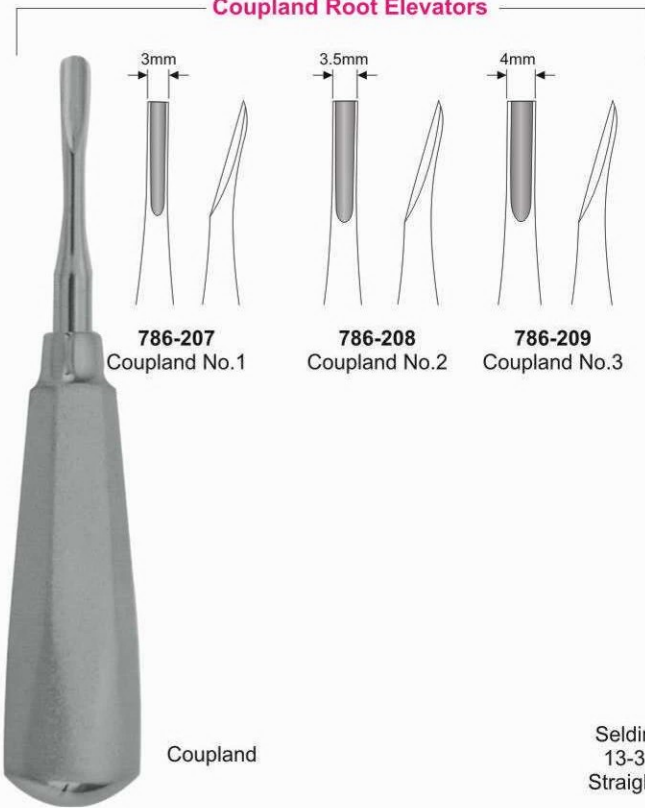

**786-200**  
Seldin  
Right

■ Элеватор корневой экстракционный  
■ Elevateurs à racines  
■ Wurzelheber

■ Elevator corneviu extracciiunii  
■ Elevadores para raices  
■ مصاعد الجذر

**Apical Root Elevators**

**Apical Root Elevators**

**Coupland Root Elevators**

**Seldin Root Elevators**