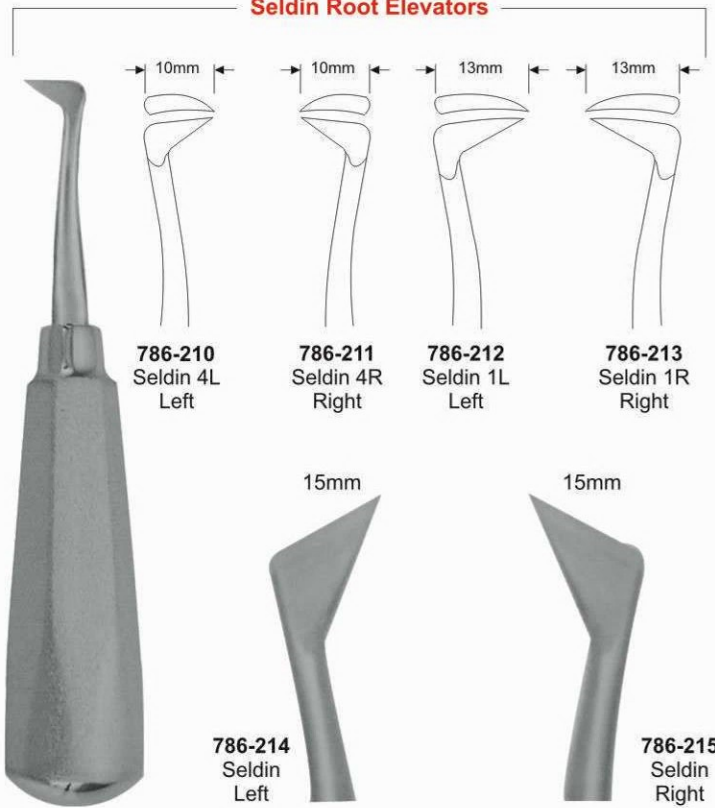

**786-200**  
Seldin  
Right

■ Элеватор корневой экстракционный  
■ Elevateurs à racines  
■ Wurzelheber

■ Elevator corneviu extracciiunii  
■ Elevadores para raices  
■ مصاعد الجذر

**Apical Root Elevators**

**Apical Root Elevators**

**Coupland Root Elevators**

**Seldin Root Elevators**