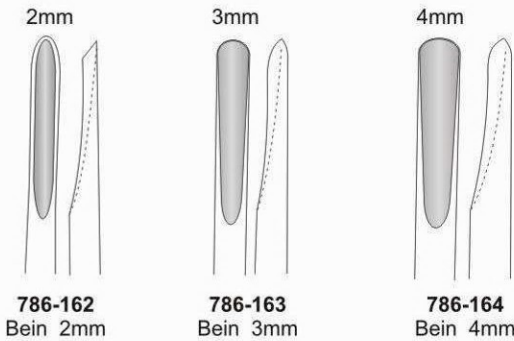

## Apexo Root Elevators

Apexo

**786-150**  
Apexo  
2.5x9mm  
Straight

**786-151**  
Apexo  
2.7x9mm  
Straight

**786-152**  
Apexo  
3.0x9mm  
Straight

**786-153**  
Apexo  
2.5x9mm  
Curved

**786-154**  
Apexo  
3.0x9mm  
Curved

## Luxator Root Elevators

Luxator

**786-156**  
Luxator  
3mm  
Straight

**786-157**  
Luxator  
3mm  
Curved

**786-158**  
Luxator  
4mm  
Straight

**786-159**  
Luxator  
4mm  
Curved

**786-160**  
Luxator  
5mm  
Straight

## Bein Root Elevators

Bein

**786-162**  
Bein 2mm

**786-163**  
Bein 3mm

**786-164**  
Bein 4mm