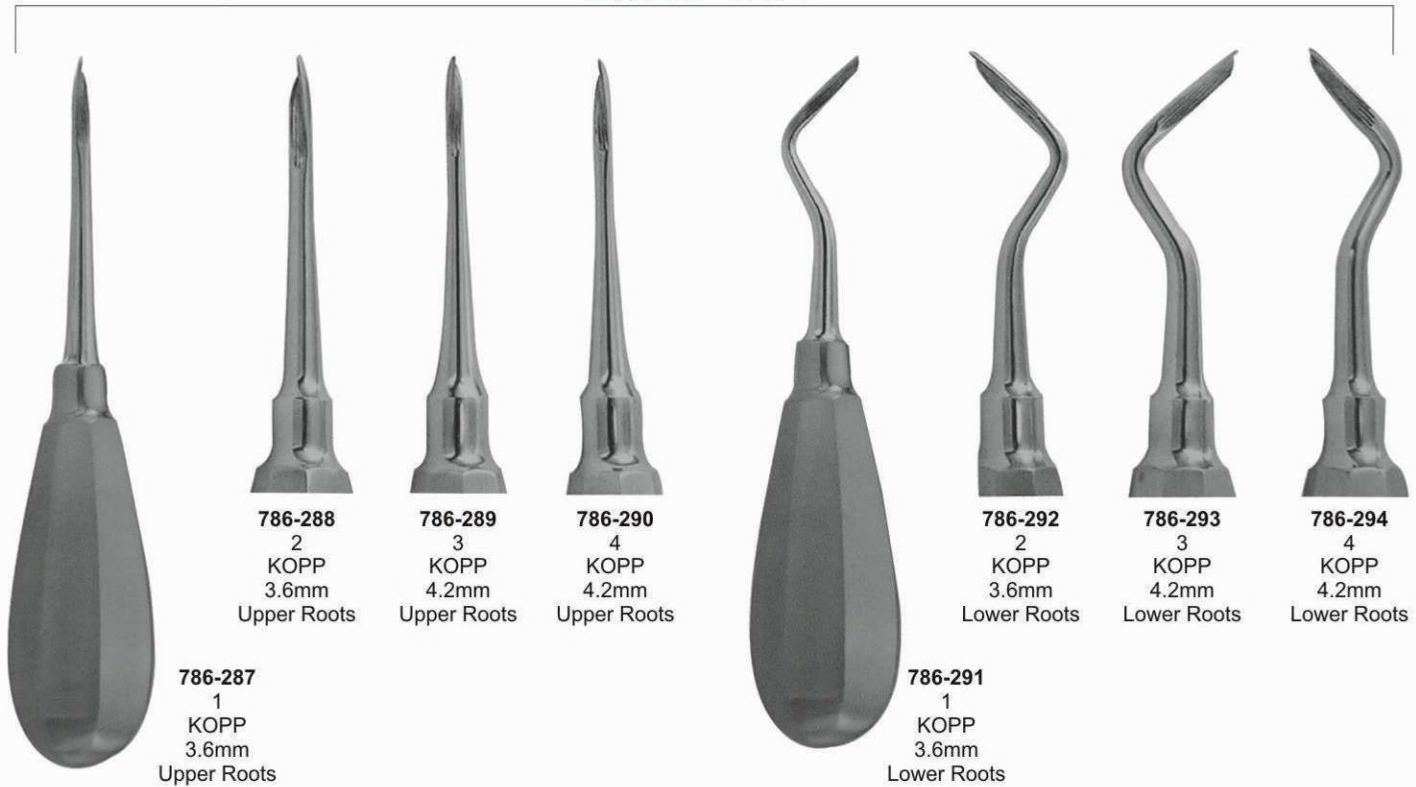

Kopp Roots Elevator